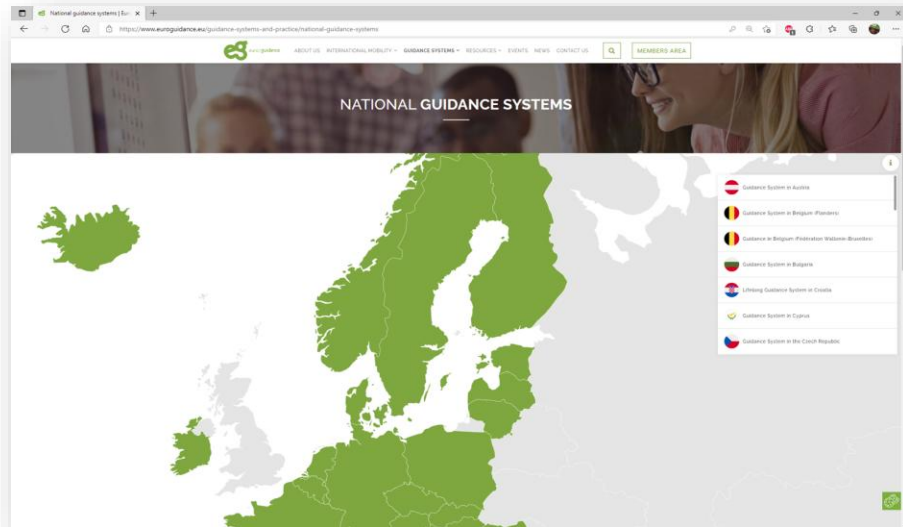

LA RETE EUROPEA

SCAMBI INTERNAZIONALI 3/3

Visite di studio Academia

www.euroguidance.eu

LA RETE EUROPEA

DIMENSIONE EUROPEA DELL'ORIENTAMENTO

Descrizione dei sistemi di orientamento nazionali

Banca dati europea delle buone pratiche

www.euroguidance.eu

LA RETE EUROPEA

STRUMENTI EUROPEI PER LA MOBILITA'

| | | | |
|--|--|--|---|
|  Eurodesk |  EPALE - Electronic Platform for Adult Learning in Europe |  Europass |  Erasmus+ Online Linguistic Support (OLS) |
|  Eurydice |  European Credit and Accumulation Transfer System (ECTS) |  ENIC-NARIC |  Europe direct |
|  EURES - The European jobs network |  The European Qualifications Framework for lifelong learning (EQF) | | |